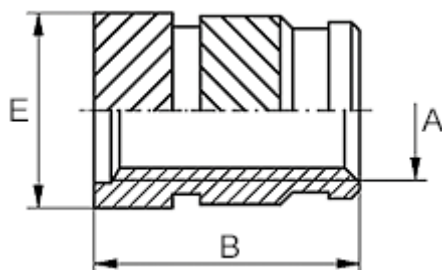

Varenummer: 12861000025800  
Beskrivelse: KLEE-coil 861 000 025.800  
M2,5 Messing

## Mål

Anbefalet huldia. W +0,1	= 4.0
Indvendigt gevind A	= M2,5
Længde B	= 4.0
Mindsteafstand til kant	= 2.3
Udvendig diameter E	= 4.6